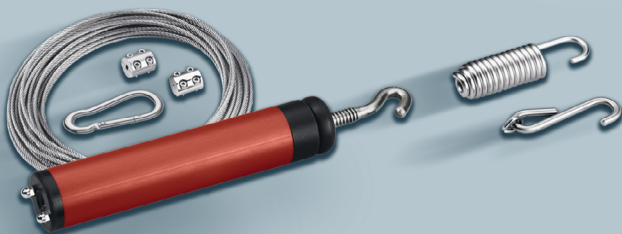

MIT STAHLSEIL
ODER
KUNSTSTOFFSEIL

DIE ABGRENZUNGSEILE INDIVIDUAL

Schlicht ein Original. Sie wird genau nach Wunsch und Bedürfnis konfektioniert.
Ob kurz oder lang, Farbkombinationen und Kugeldichte verleihen ihr einen individuellen Charakter.

Standardlängen

16.66 m

25 m

50 m

Standardlängen 16.66 m/25 m/50 m
oder Individuallängen

Befestigung

AUSSTATTUNG

Varianten